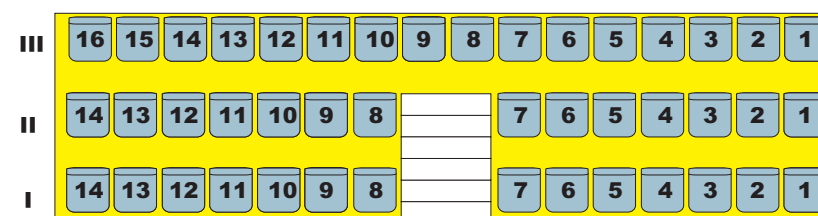

sektor A4 miejsc: 25

sektor A5 miejsc: 44

TRYBUNA NA PŁYCIE HALI „ORBITA”  
SEKTOR D1-D3

GÓRA

III	1	2	3	4	5	6	7	8	9	10	11	12	13	14	15	16
II	1	2	3	4	5	6	7			8	9	10	11	12	13	14
I	1	2	3	4	5	6	7			8	9	10	11	12	13	14

DÓŁ

sektor D2 miejsc: 50

GÓRA

III	1	2	3	4	5	6	7	8	9	10	11	12	13	14	15	16
II	1	2	3	4	5	6	7			8	9	10	11	12	13	14
I	1	2	3	4	5	6	7			8	9	10	11	12	13	14

DÓŁ

sektor D3 miejsc: 44

TRYBUNA NA PŁYTCIE HALI „ORBITA”  
SEKTOR B5-B1

GÓRA

GÓRA

DÓŁ

DÓŁ

sektor B4 miejsc: 50

sektor B2 miejsc: 50

sektor B3 miejsc: 50

sektor B1 miejsc: 50

sektor B5 miejsc: 44

PŁYTA

TRYBUNA NA PŁYCY HALI „ORBITA”  
SEKTOR C1-C3

GÓRA