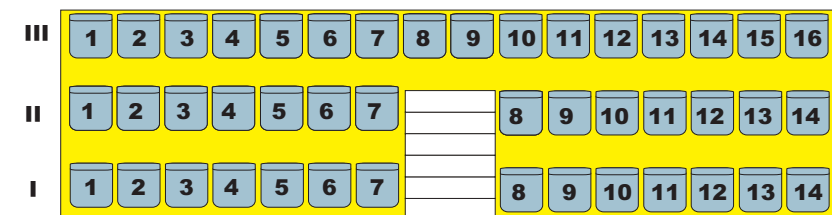

TRYBUNA NA PŁYCIE HALI „ORBITA”  
SEKTOR A1-A5

GÓRA

GÓRA

DÓŁ

DÓŁ

sektor A1 miejsc: 49

sektor A2 miejsc: 50

sektor A3 miejsc: 50

sektor A4 miejsc: 25

sektor A5 miejsc: 44

TRYBUNA NA PŁYCIE HALI „ORBITA”  
SEKTOR D1-D3

GÓRA

III	1	2	3	4	5	6	7	8	9	10	11	12	13	14	15	16
II	1	2	3	4	5	6	7			8	9	10	11	12	13	14
I	1	2	3	4	5	6	7			8	9	10	11	12	13	14

DÓŁ

sektor D1 miejsc: 44

GÓRA

VIII	1	2	3	4	5	6	7	8	9	10	11	12	13	14
VII	1	2	3	4	5	6			7	8	9	10	11	12
VI	1	2	3	4	5	6			7	8	9	10	11	12
V	1	2	3	4	5	6			7	8	9	10	11	12
IV	1	2	3	4	5	6			7	8	9	10	11	12
III	1	2	3	4	5	6			7	8	9	10	11	12
II	1	2	3	4	5	6			7	8	9	10	11	12
I	1	2	3	4	5	6			7	8	9	10	11	12

sektor B5 miejsc: 44

PŁYTA

TRYBUNA NA PŁYCY HALI „ORBITA”  
SEKTOR C1-C3

GÓRA