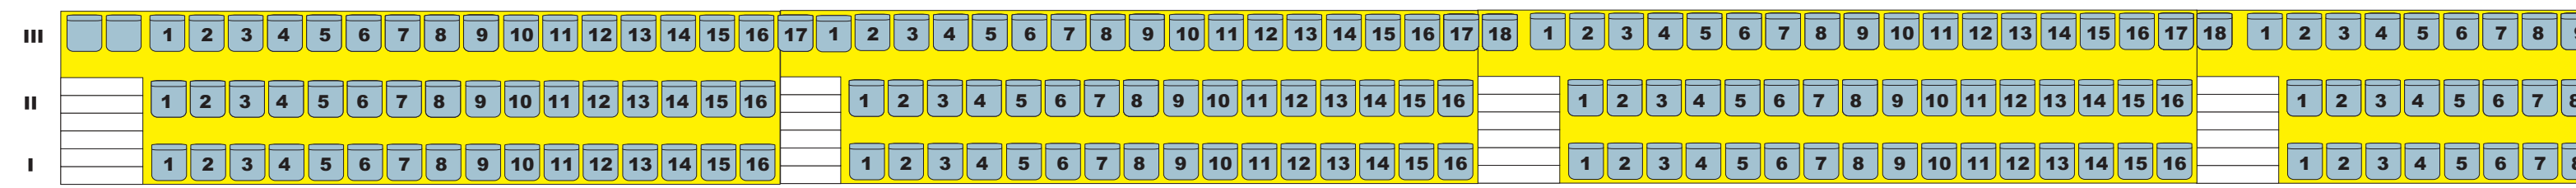

TRYBUNA NA PŁYCIE HALI „ORBITA”  
SEKTOR A1-A5

GÓRA

GÓRA

DÓŁ

DÓŁ

sektor A1 miejsc: 49

sektor A2 miejsc: 50

sektor A3 miejsc: 50

sektor A4 miejsc: 25

sektor A5 miejsc: 44

TRYBUNA NA PŁYCIE HALI „ORBITA”  
SEKTOR D1-D3

GÓRA

III	1	2	3	4	5	6	7	8	9	10	11	12	13	14	15	16
II	1	2	3	4	5	6	7			8	9	10	11	12	13	14
I	1	2	3	4	5	6	7			8	9	10	11	12	13	14

DÓŁ

sektor D1 miejsc: 44

GÓRA

VIII	1	2	3	4	5	6	7	8	9	10	11	12	13	14
VII	1	2	3	4	5	6			7	8	9	10	11	12
VI	1	2	3	4	5	6			7	8	9	10	11	12
V	1	2	3	4	5	6			7	8	9	10	11	12
IV	1	2	3	4	5	6			7	8	9	10	11	12
III	1	2	3	4	5	6			7	8	9	10	11	12
II	1	2	3	4	5	6			7	8	9	10	11	12
I	1	2	3	4	5	6			7	8	9	10	11	12

GÓRA

GÓRA

DÓŁ

DÓŁ

sektor B4 miejsc: 50

sektor B2 miejsc: 50

sektor B3 miejsc: 50

sektor B1 miejsc: 50