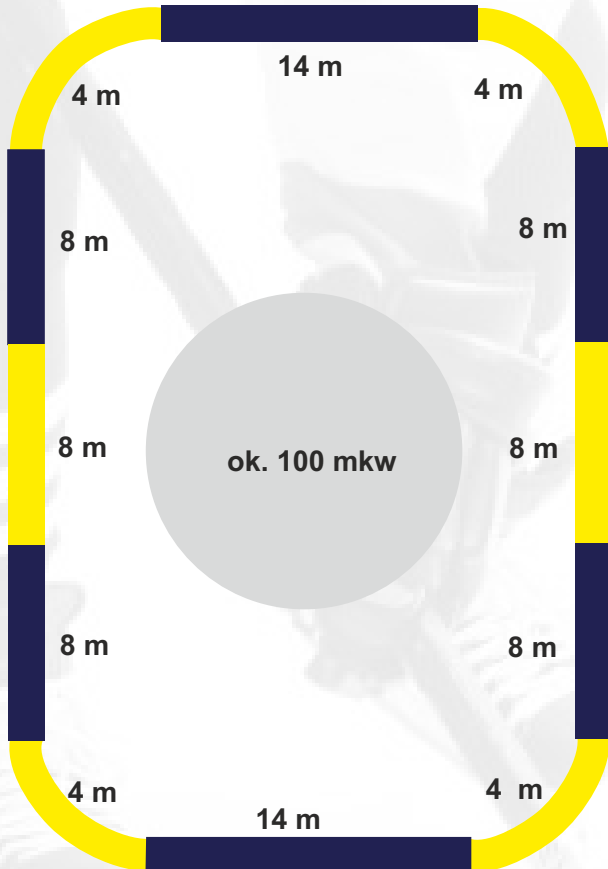

łączna ilość metrów bandy pod ekspozycje reklam
to **100 mb.** (lodowisko ORBITA) i **180 mb.** (lodowisko SPISKA)

koszty wykonania reklamy:

- naklejka na bandę 200 x 90

/wydruk kolorowy na foli mrozoodpornej + wyklejenie na bandzie lodowiska/