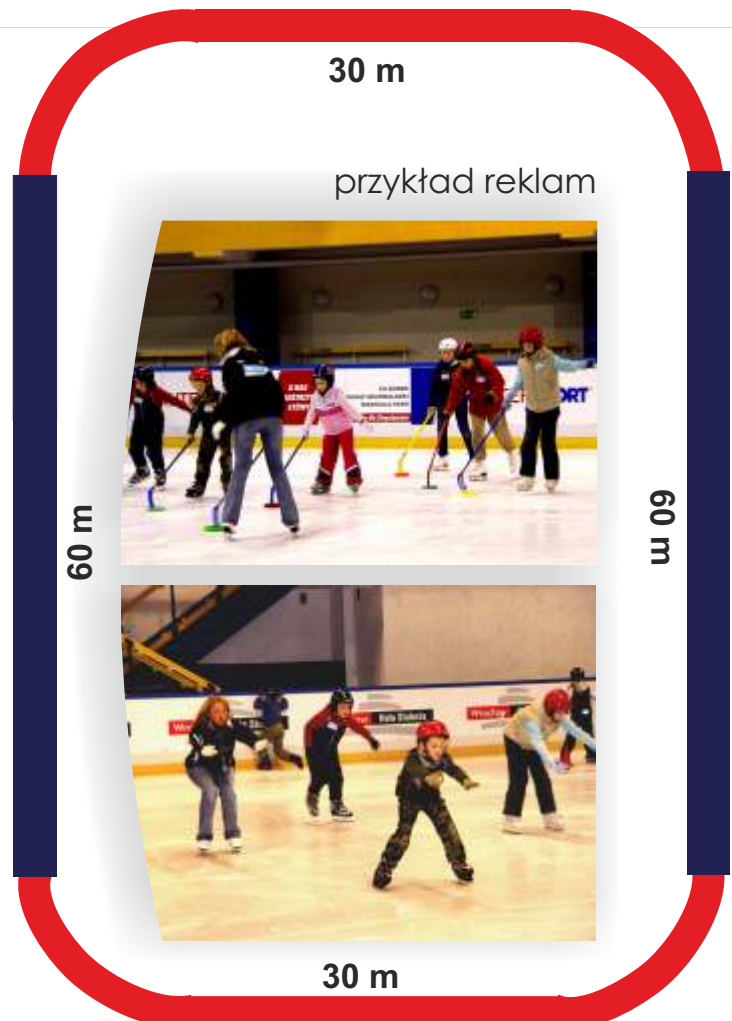

lodowisko ORBITA - ul. Wejherowska 34

lodowisko SPISKA - ul. Spiska 1

BANDY

250 zł / metr /miesiąc

projekt GRATIS

minimalny moduł reklamowy: 200 x 80 cm

lodowisko ORBITA ul. Wejherowska 34

lodowisko SPISKA ul. Spiska 1

łączna ilość metrów bandy pod ekspozycje reklam
to **100 mb.** (lodowisko ORBITA) i **180 mb.** (lodowisko SPISKA)

koszty wykonania reklamy:

- naklejka na bandę 200 x 90

/wydruk kolorowy na foli mrozoodpornej + wyklejenie na bandzie lodowiska/